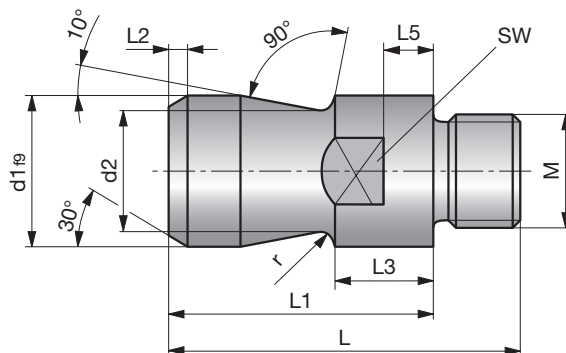

EINSPANNZAPFEN, KUPPLUNGSZAPFEN

CLAMPING PINS, COUPLING PINS

NEZ, PIGEONNEAUX

STRACK®

NORMALIEN

2

 SN1530 2.122	 SN1534 2.122				

2

Einspannzapfen

Clamping pins

Nez

SN1530-

DIN EN ISO 10242-1
Mat.: ST

SN1530-d1-M

d1	M	d2	L	L1	L2	L3	L5	r	SW
20	16 x 1,5	15	58	40	2	12	4	2,5	17
25	16 x 1,5	20	68	45	2,5	16	6	2,5	21
25	20 x 1,5	20	68	45	2,5	16	6	2,5	21
32	20 x 1,5	25	79	56	3	16	6	2,5	27
32	24 x 1,5	25	79	56	3	16	6	2,5	27
40	24 x 1,5	32	93	70	4	26	12	4,0	36
40	27 x 2,0	32	93	70	4	26	12	4,0	36
40	30 x 2,0	32	93	70	4	26	12	4,0	36
50	30 x 2,0	42	108	80	5	26	12	4,0	41
65	42 x 3,0	53	128	100	8	26	12	4,0	55

SN1534-

~DIN EN ISO 10242-2
Mat.: ST

SN1534-d1

d1	L	d2	d3	d4	K	L1	L2	L3	r
20	58	15	63	45	18	40	3	12	2,5
25	63	20	80	63	18	45	4	16	2,5
32	79	25	97	78	23	56	4	16	2,5
40	93	32	122	103	23	70	5	26	4,0