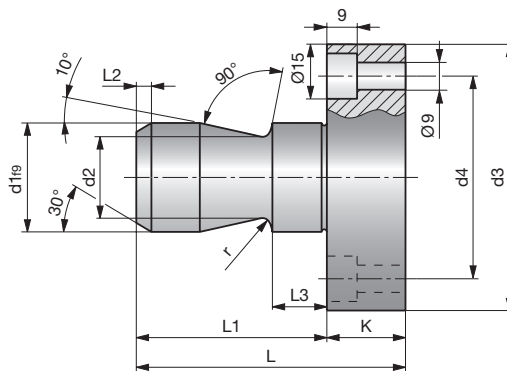

Einspannzapfen

Clamping pins

Nez

SN1530-

DIN EN ISO 10242-1
Mat.: ST

SN1530-d1-M

d1	M	d2	L	L1	L2	L3	L5	r	SW
20	16 x 1,5	15	58	40	2	12	4	2,5	17
25	16 x 1,5	20	68	45	2,5	16	6	2,5	21
25	20 x 1,5	20	68	45	2,5	16	6	2,5	21
32	20 x 1,5	25	79	56	3	16	6	2,5	27
32	24 x 1,5	25	79	56	3	16	6	2,5	27
40	24 x 1,5	32	93	70	4	26	12	4,0	36
40	27 x 2,0	32	93	70	4	26	12	4,0	36
40	30 x 2,0	32	93	70	4	26	12	4,0	36
50	30 x 2,0	42	108	80	5	26	12	4,0	41
65	42 x 3,0	53	128	100	8	26	12	4,0	55

SN1534-

~DIN EN ISO 10242-2
Mat.: ST

SN1534-d1

d1	L	d2	d3	d4	K	L1	L2	L3	r
20	58	15	63	45	18	40	3	12	2,5
25	63	20	80	63	18	45	4	16	2,5
32	79	25	97	78	23	56	4	16	2,5
40	93	32	122	103	23	70	5	26	4,0